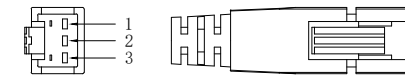

LTS-RNMU180

产品型号	LTS-RNMU180
LED发光色	R(红)/W(白)
输入电压	DC 24V(max)
消耗功率	/
电缆极性	1:+、2:NC、3:-

单位	mm (毫米)
比例	1:1
版本	NO 1.1

分区示意图

注:可选配杯状漫射板。