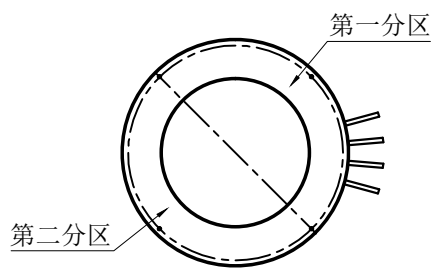

LTS-RNMU180

产品型号	LTS-RNMU180
LED发光色	R(红)/W(白)
输入电压	DC 24V(max)
消耗功率	/
电缆极性	1:+、2:NC、3:-

单位	mm (毫米)
比例	1:1
版本	NO 1.1

分区示意图

注:可选配杯状漫射板。