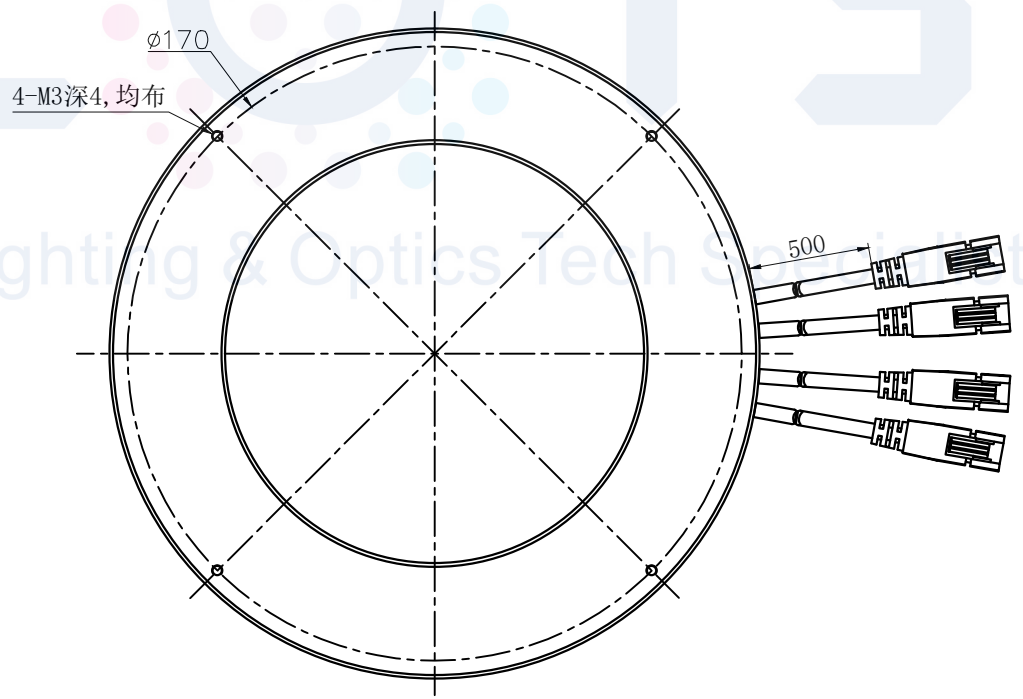

LTS-RNMU180

产品型号	LTS-RNMU180
LED发光色	R(红)/W(白)
输入电压	DC 24V(max)
消耗功率	/
电缆极性	1:+、2:NC、3:-

单位	mm (毫米)
比例	1:1
版本	NO 1.1

分区示意图

注:可选配杯状漫射板。