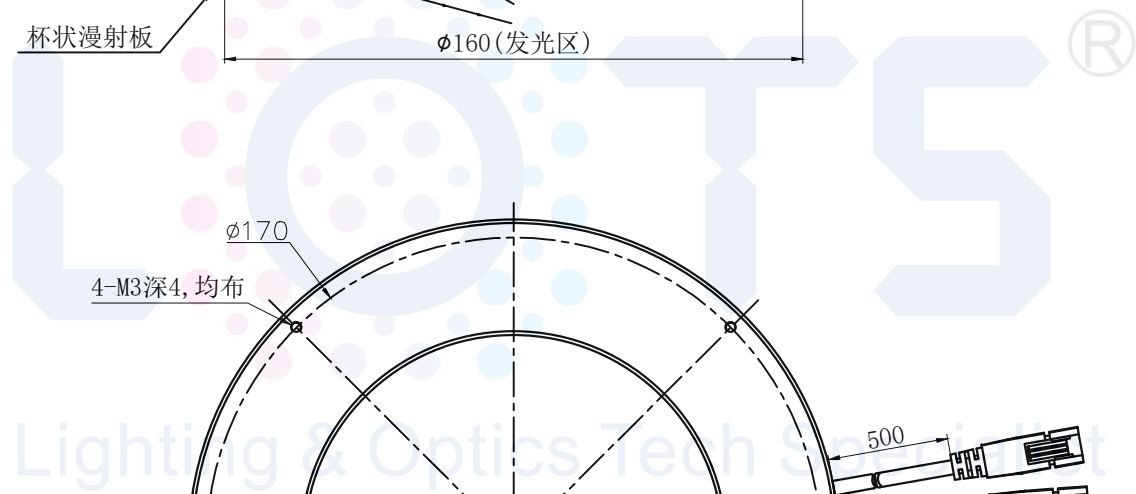

LTS-RNMU180

产品型号	LTS-RNMU180
LED发光色	R(红)/W(白)
输入电压	DC 24V(max)
消耗功率	/
电缆极性	1:+、2:NC、3:-

单位	mm (毫米)
比例	1:1
版本	NO 1.1

分区示意图

注:可选配杯状漫射板。