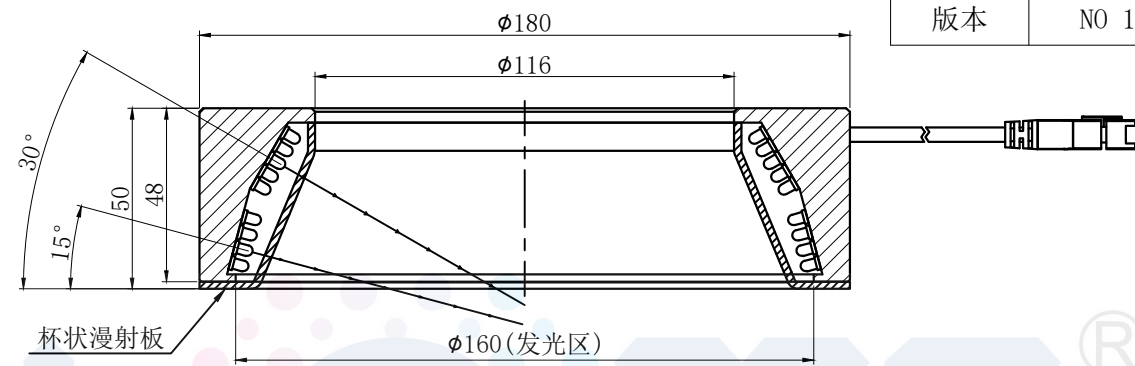

LTS-RNMU180

产品型号	LTS-RNMU180
LED发光色	R(红)/W(白)
输入电压	DC 24V(max)
消耗功率	/
电缆极性	1:+、2:NC、3:-

单位	mm (毫米)
比例	1:1
版本	NO 1.1

分区示意图

注:可选配杯状漫射板。