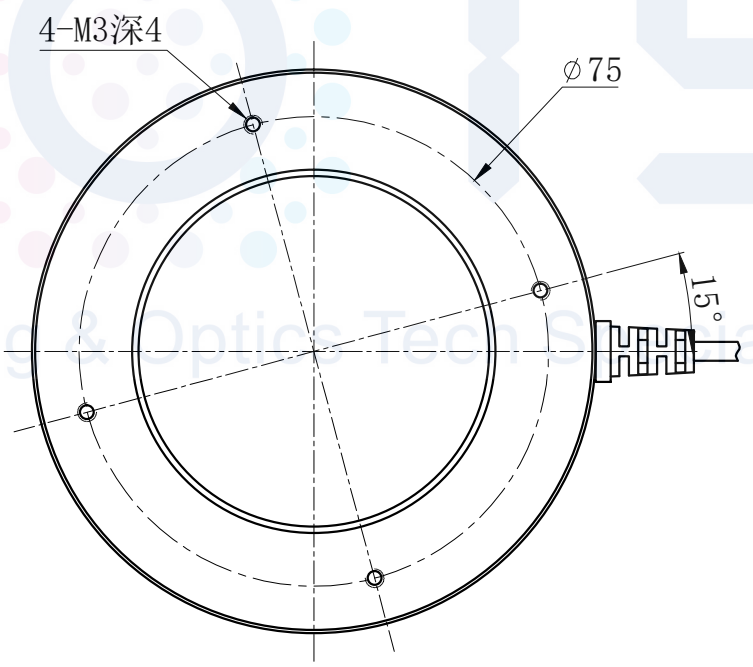

LTS-3RN9045

		产品型号	LTS-3RN9045
		LED发光色	R(红)/W(白)
单位	mm (毫米)	输入电压	DC 24V(max)
比例	1:1	消耗功率	/
版本	NO 1.1	电缆极性	1:+, 2:NC, 3:-

注：可选配平面漫射板