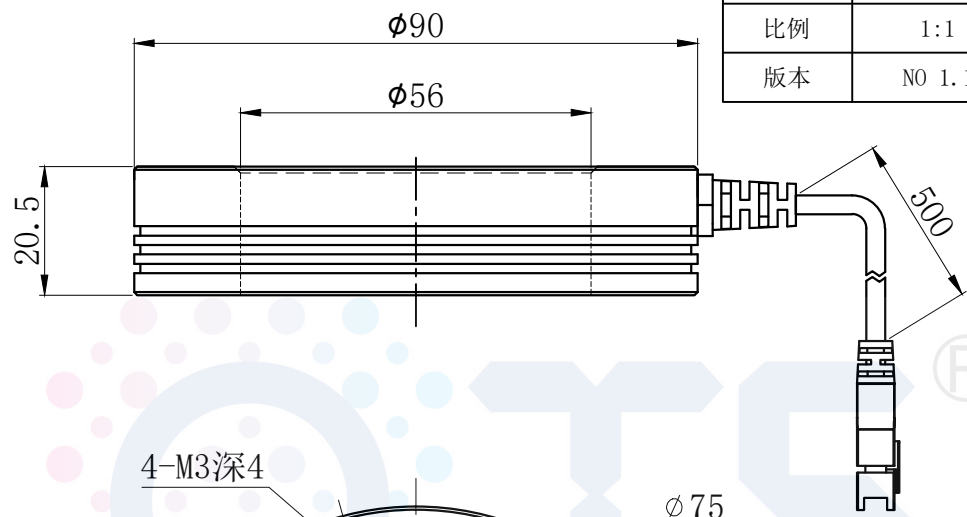

LTS-3RN9045

		产品型号	LTS-3RN9045
		LED发光色	R(红)/W(白)
单位	mm (毫米)	输入电压	DC 24V(max)
比例	1:1	消耗功率	/
版本	NO 1.1	电缆极性	1:+, 2:NC, 3:-

注：可选配平面漫射板